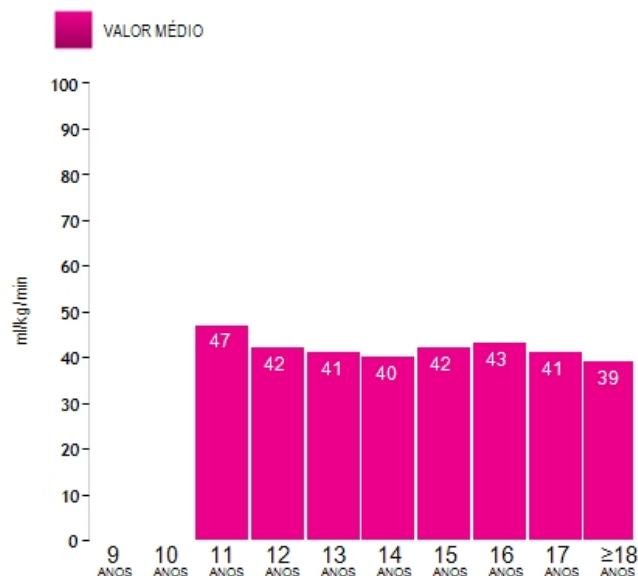

♀ RAPARIGAS

PROGRAMA:

PROMOTORES: