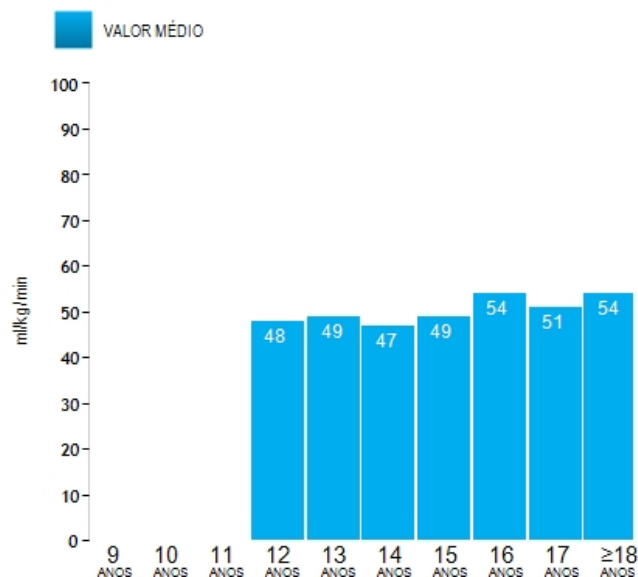

Aptidão Aeróbia > **Vaivém**

♂ RAPAZES