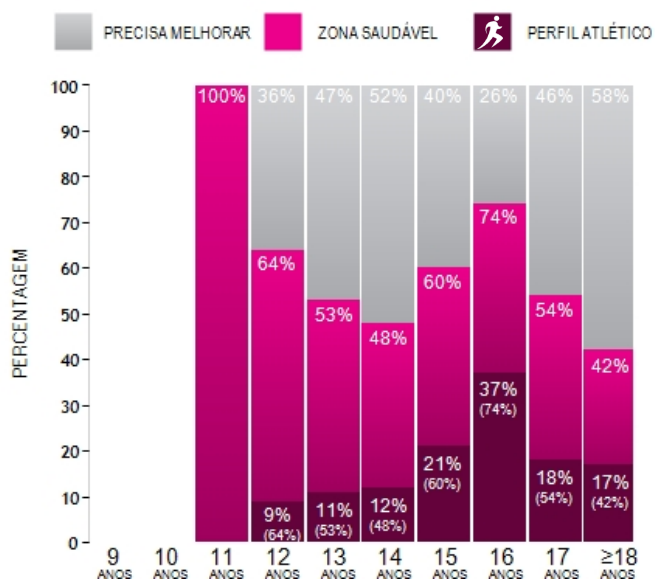

DESEMPENHO GÉNERO // IDADE

ÂMBITO Escola Secundária de Albergaria-a-Velha

MOMENTO Avaliação final

IDADE 9-18

Este relatório descreve e ilustra, por género e faixa etária, a percentagem de alunos que atinge a Zona Saudável (gráfico da esquerda) e o valor médio do desempenho alcançado (gráfico da direita).

Aptidão Aeróbia > **Vaivém**

♂ RAPAZES

♀ RAPARIGAS

PROGRAMA:

PROMOTORES: