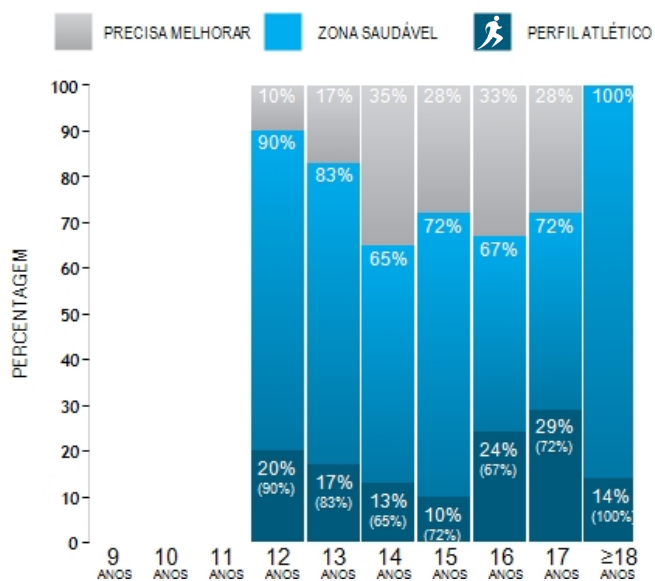

Aptidão Aeróbia > **Vaivém**

♂ RAPAZES